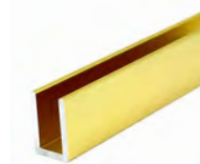

NTKSQ823-G

NTKS1020-G

GRIFFE / KNÖPFE

NLO-ZD-2856-G

NLO-GŁ-2801-G

NLO-GŁ-51-G

PROFIL U FIX FÜR 8MM

NLO-KP-2961-G

TÜRSCHWELLE

NTFALL11-G

ECKSTABILISATOR

C500-L-G

C500-R-G

VERBINDER VERONA SLIM

VER-SLIM-900-G

VER-SLIM-901-G